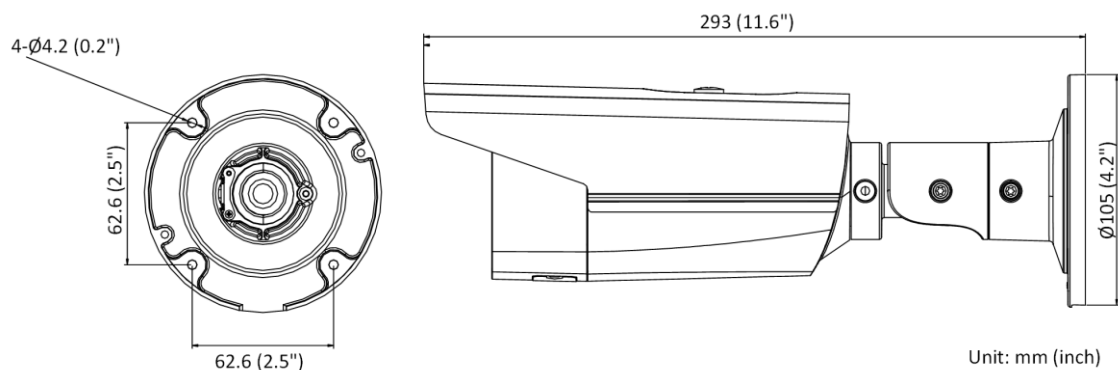

Power Consumption and Current	-2I: 12 VDC, 0.71 A, max. 8.5 W PoE (802.3af, 36 V to 57 V), 0.27 A to 0.17 A, max. 9.5 W -4I: 12 VDC, 1.0 A, max. 11.5 W PoE (802.3af, 36 V to 57 V), 0.35 A to 0.22 A, max. 12.5 W
Power Interface	Ø5.5 mm coaxial power plug
Material	Aluminum alloy body Sun shield, IR cover: plastic
Camera Dimension	Ø105 × 293 mm (Ø4.2" × 11.6")
Package Dimension	386 × 156 × 155 mm (15.2" × 6.2" × 6.2")
Camera Weight	Approx. 1070 g (2.4 lb.)
With Package Weight	Approx. 1589 g (3.5 lb.)
Approval	
EMC	FCC (47 CFR Part 15, Subpart B); CE-EMC (EN 55032: 2015, EN 61000-3-2: 2014, EN 61000-3-3: 2013, EN 50130-4: 2011 +A1: 2014); RCM (AS/NZS CISPR 32: 2015); IC (ICES-003: Issue 6, 2016); KC (KN 32: 2015, KN 35: 2015)
Safety	UL (UL 60950-1); CB (IEC 60950-1:2005 + Am 1:2009 + Am 2:2013); CE-LVD (EN 60950-1:2005 + Am 1:2009 + Am 2:2013); BIS (IS 13252(Part 1):2010+A1:2013+A2:2015)
Environment	CE-RoHS (2011/65/EU); WEEE (2012/19/EU); Reach (Regulation (EC) No 1907/2006)
Protection	IP67 (IEC 60529-2013)

▪ Available Model

DS-2CD2T23G2-2I (2.8/4/6 mm)

DS-2CD2T23G2-4I (2.8/4/6 mm)

▪ Dimension